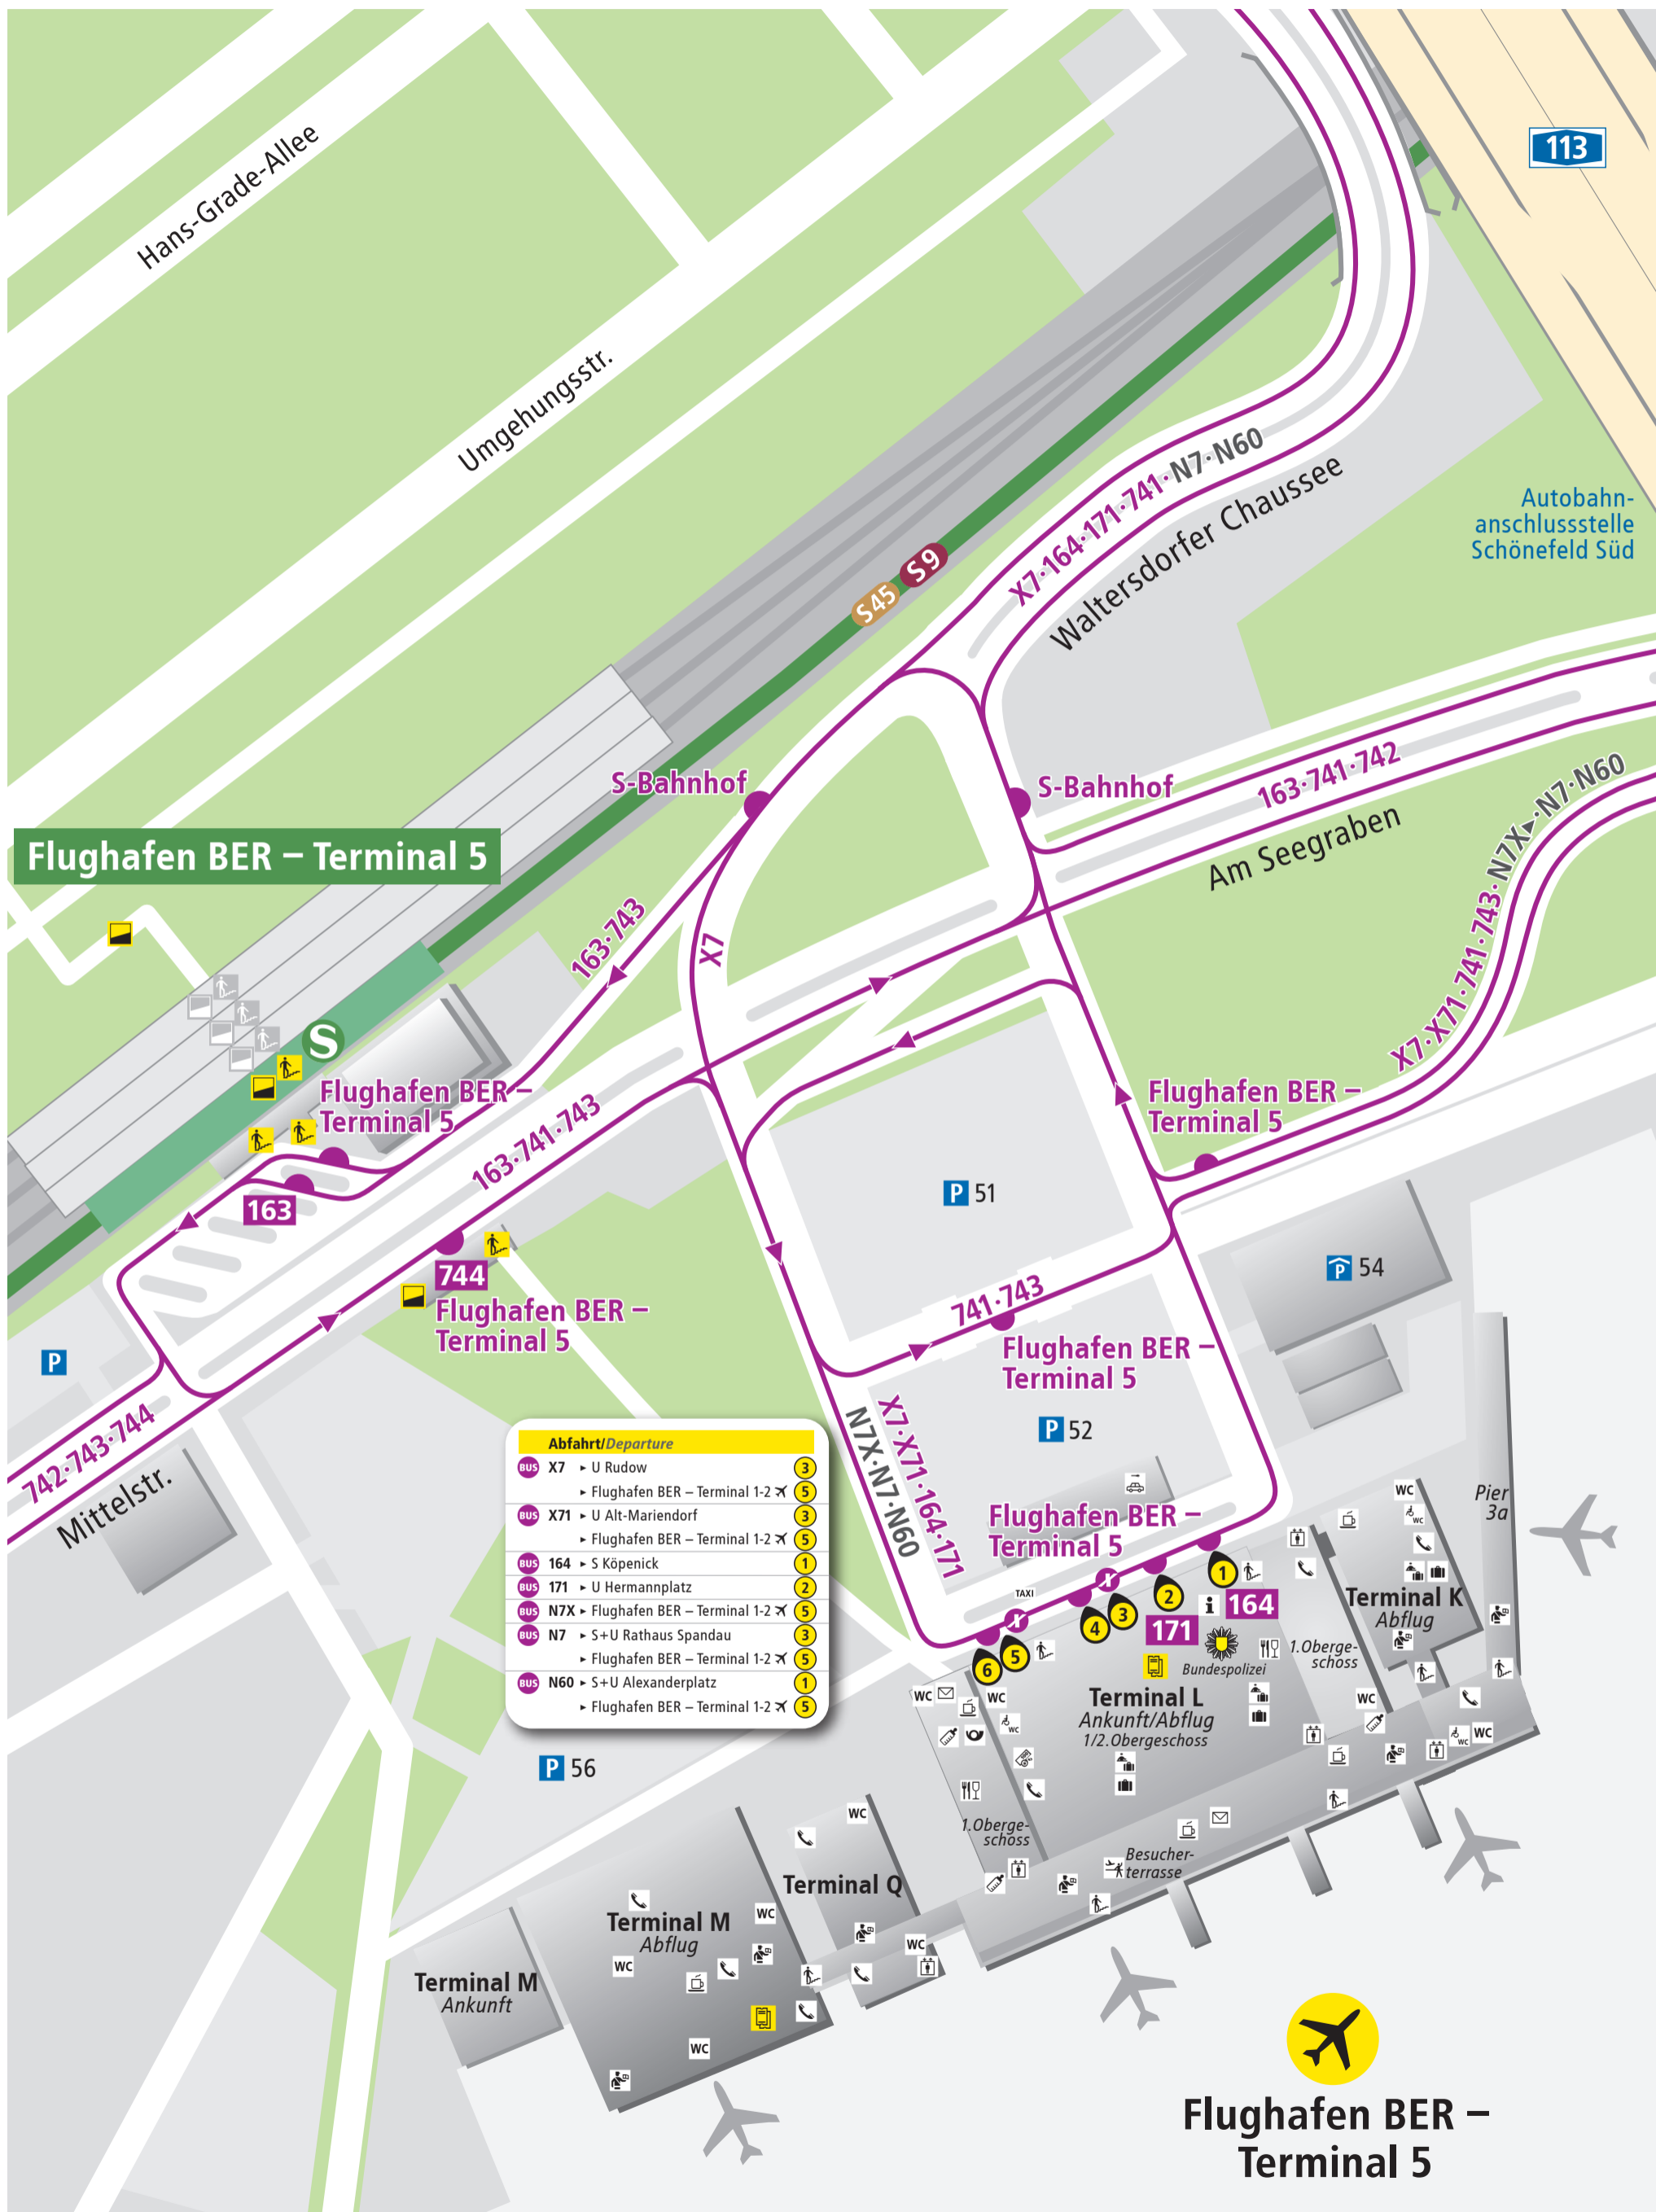

Flughafen BER – Terminal 5

Abfahrt/Departure	
BUS X7	U Rudow → Flughafen BER – Terminal 1-2 (3) / Flughafen BER – Terminal 5 (5)
BUS X71	U Alt-Mariendorf → Flughafen BER – Terminal 1-2 (3) / Flughafen BER – Terminal 5 (5)
BUS 164	S Köpenick → Flughafen BER – Terminal 5 (1)
BUS 171	U Hermannplatz → Flughafen BER – Terminal 1-2 (2) / Flughafen BER – Terminal 5 (5)
BUS N7X	Flughafen BER – Terminal 1-2 (5) / Flughafen BER – Terminal 5 (5)
BUS N7	S+U Rathaus Spandau → Flughafen BER – Terminal 1-2 (3) / Flughafen BER – Terminal 5 (5)
BUS N60	S+U Alexanderplatz → Flughafen BER – Terminal 1-2 (1) / Flughafen BER – Terminal 5 (5)

Flughafen BER – Terminal 5