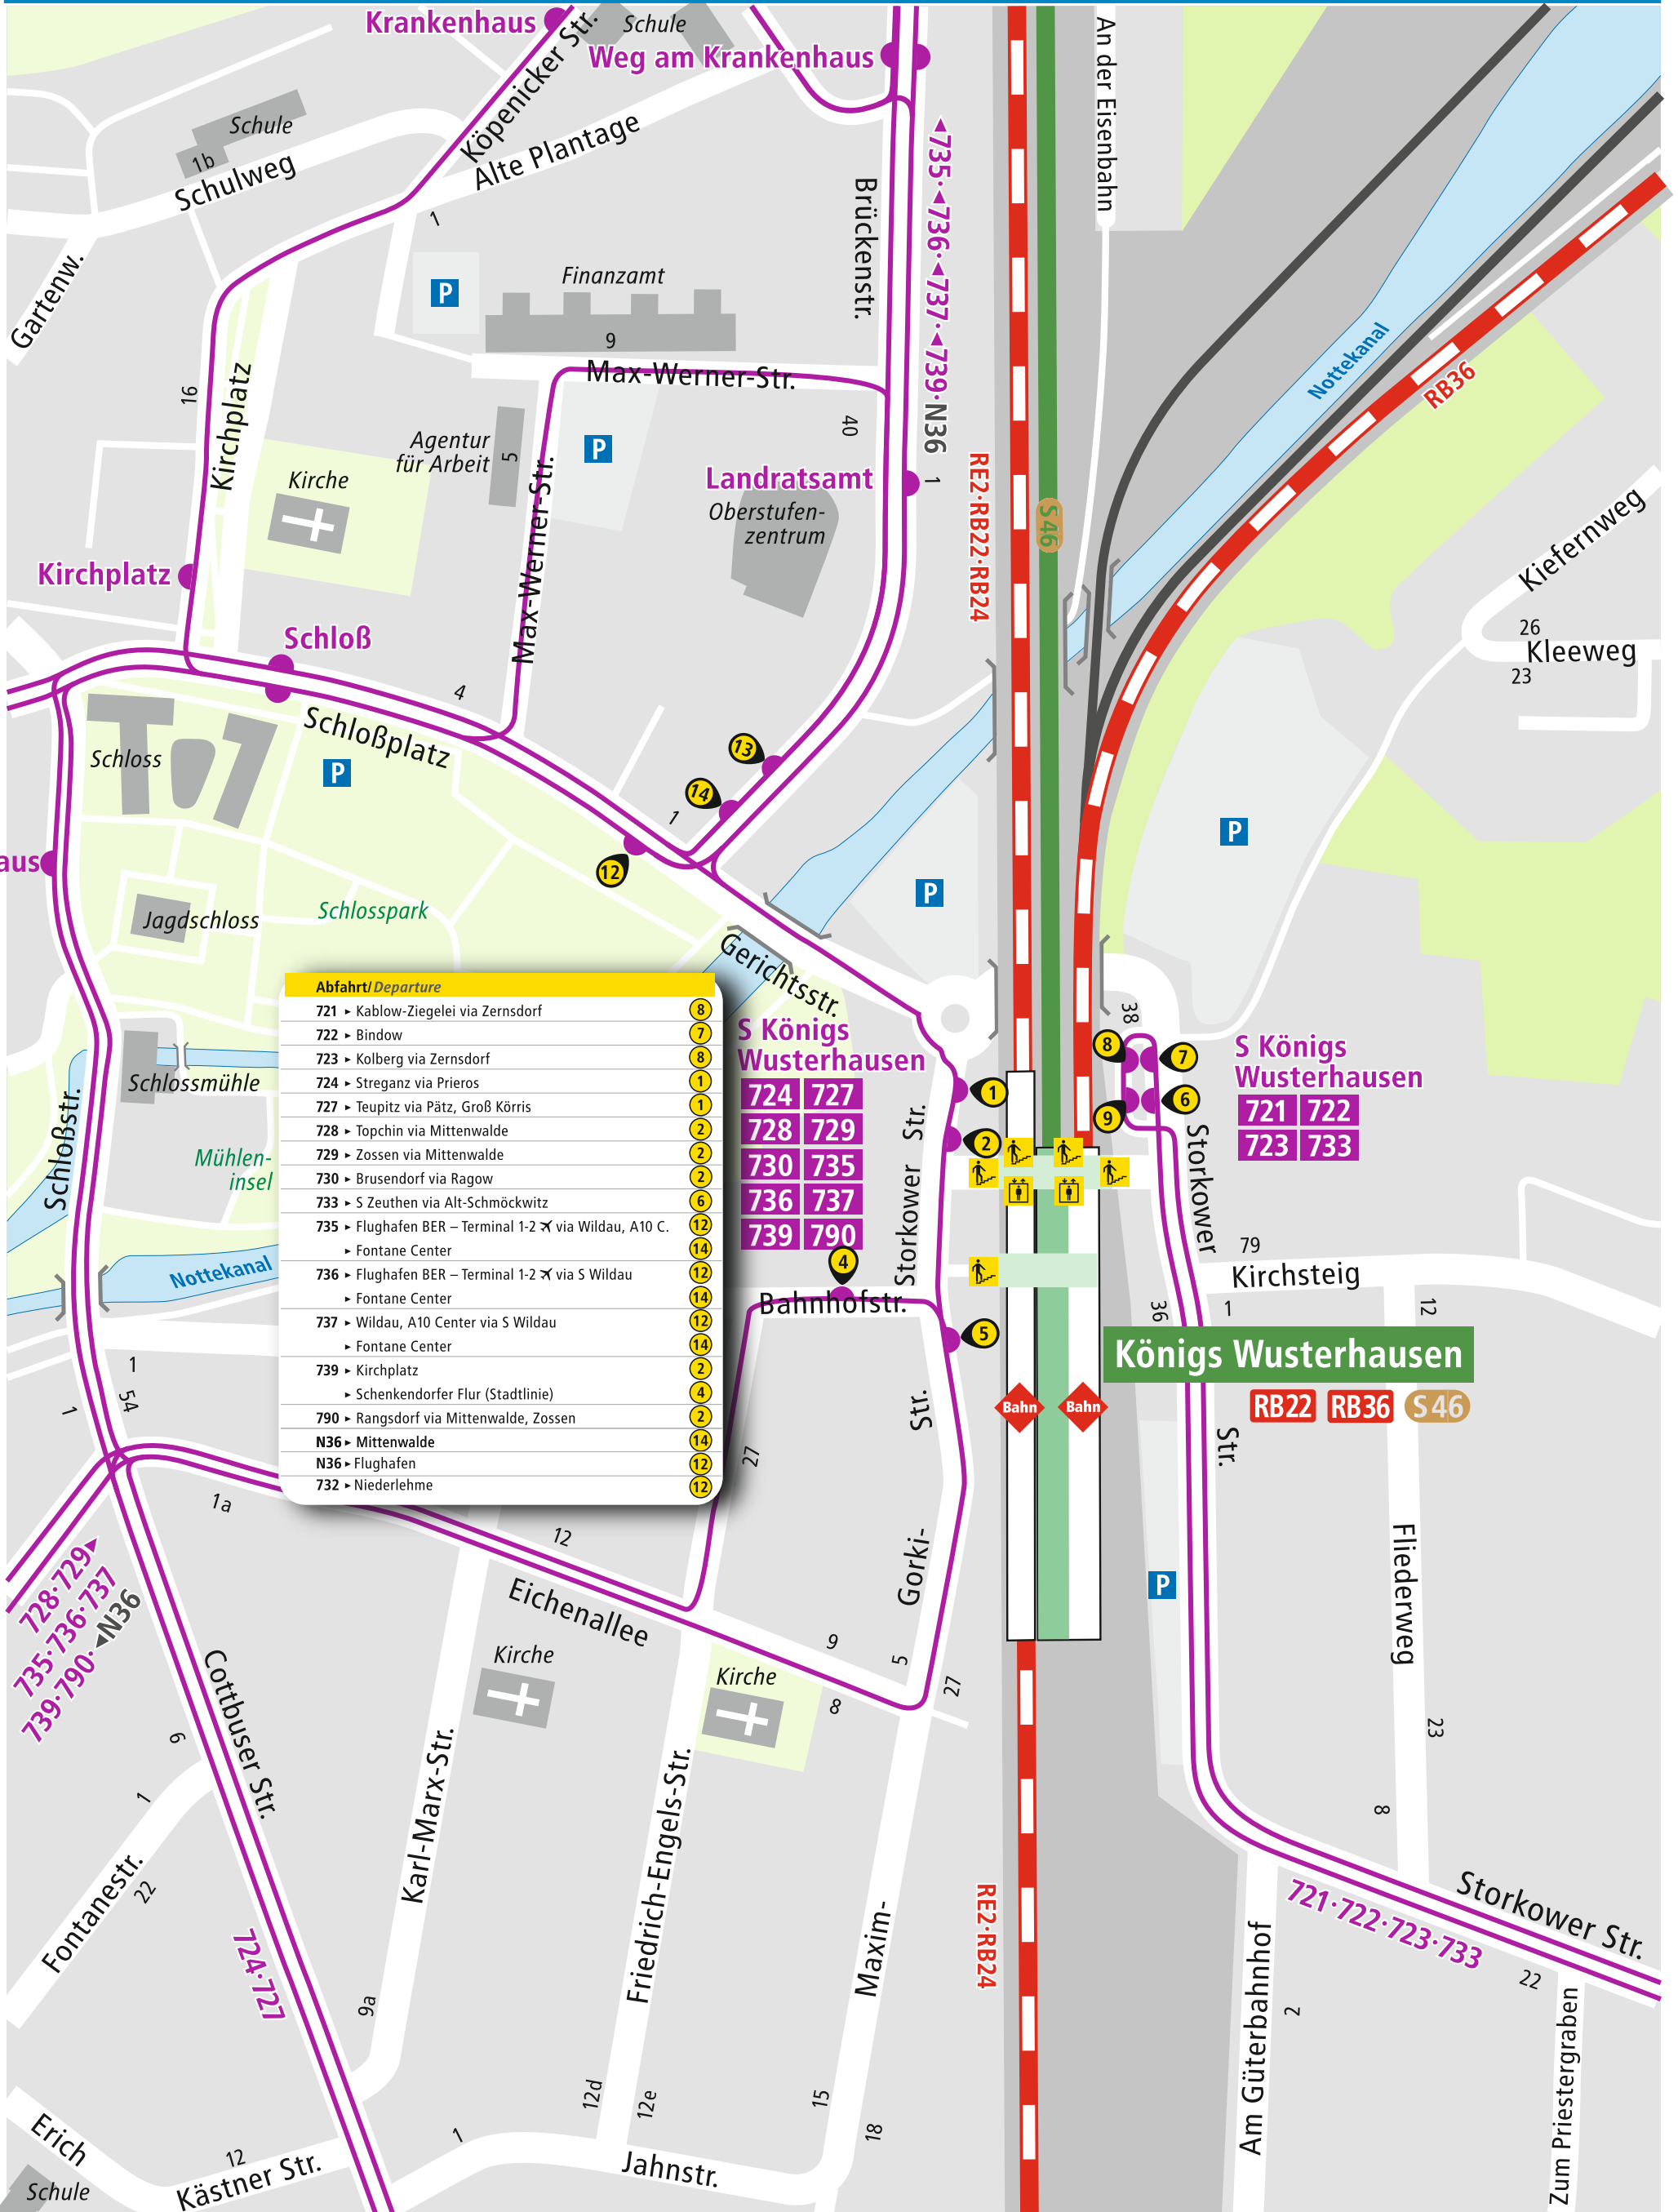

S Königs Wusterhausen

Abfahrt/Departure	
721	► Kablow-Ziegelei via Zernsdorf
722	► Bindow
723	► Kolberg via Zernsdorf
724	► Streganz via Prieros
727	► Teupitz via Pätz, Groß Körris
728	► Topchin via Mittenwalde
729	► Zossen via Mittenwalde
730	► Brusendorf via Ragow
733	► S Zeuthen via Alt-Schmöckwitz
735	► Flughafen BER – Terminal 1-2 ✕ via Wildau, A10 C.
	► Fontane Center
736	► Flughafen BER – Terminal 1-2 ✕ via S Wildau
	► Fontane Center
737	► Wildau, A10 Center via S Wildau
	► Fontane Center
739	► Kirchplatz
	► Schenkendorfer Flur (Stadtlinie)
790	► Rangsdorf via Mittenwalde, Zossen
N36	► Mittenwalde
N36	► Flughafen
732	► Niederlehme

S Königs Wusterhausen	
724	727
728	729
730	735
736	737
739	790

S Königs Wusterhausen	
721	722
723	733

Königs Wusterhausen
RB22 RB36 S46

721-722-723-733

724-727

728-729
735-736-737
739-790-►N36