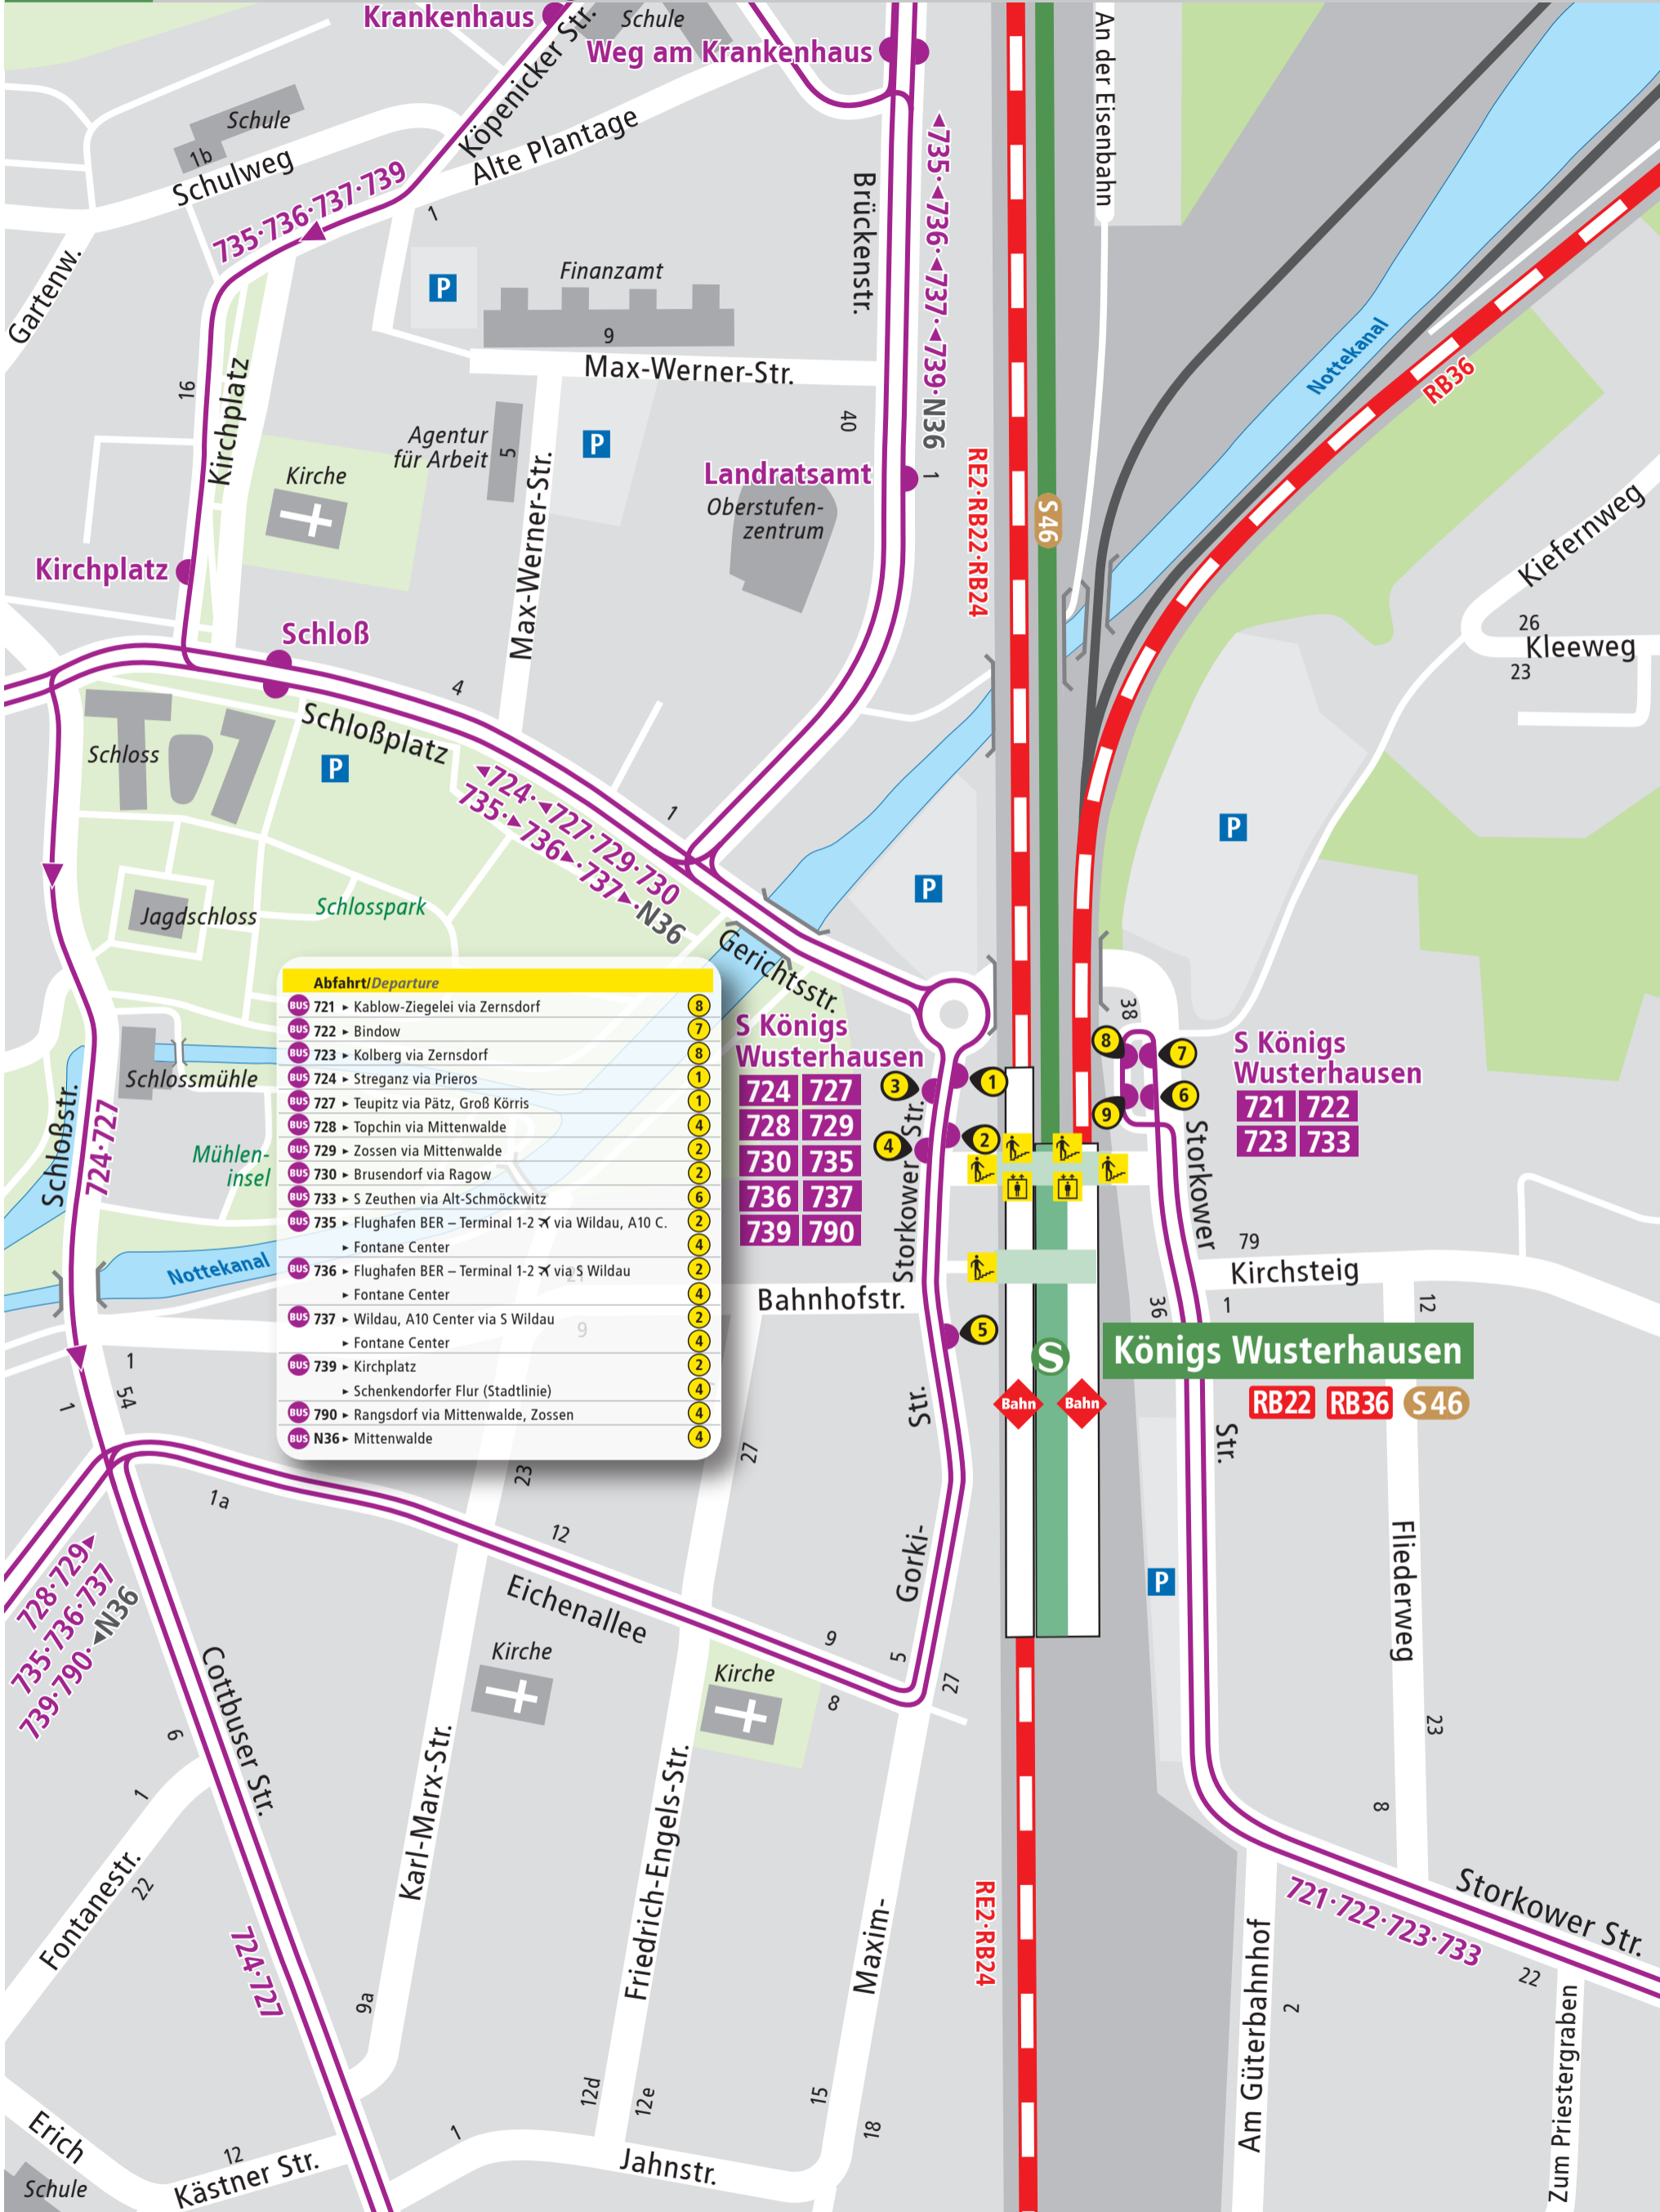

S Königs Wusterhausen

Abfahrt/Departure	
BUS 721	Kablow-Ziegelei via Zernsdorf
BUS 722	Bindow
BUS 723	Kolberg via Zernsdorf
BUS 724	Streganz via Priors
BUS 727	Teupitz via Pätz, Groß Körris
BUS 728	Topchin via Mittenwalde
BUS 729	Zossen via Mittenwalde
BUS 730	Brusendorf via Ragow
BUS 733	S Zeuthen via Alt-Schmöckwitz
BUS 735	Flughafen BER – Terminal 1-2 ✕ via Wildau, A10 C.
	→ Fontane Center
BUS 736	Flughafen BER – Terminal 1-2 ✕ via S Wildau
	→ Fontane Center
BUS 737	Wildau, A10 Center via S Wildau
	→ Fontane Center
BUS 739	Kirchplatz
	→ Schenkendorfer Flur (Stadtlinie)
BUS 790	Rangsdorf via Mittenwalde, Zossen
BUS N36	Mittenwalde