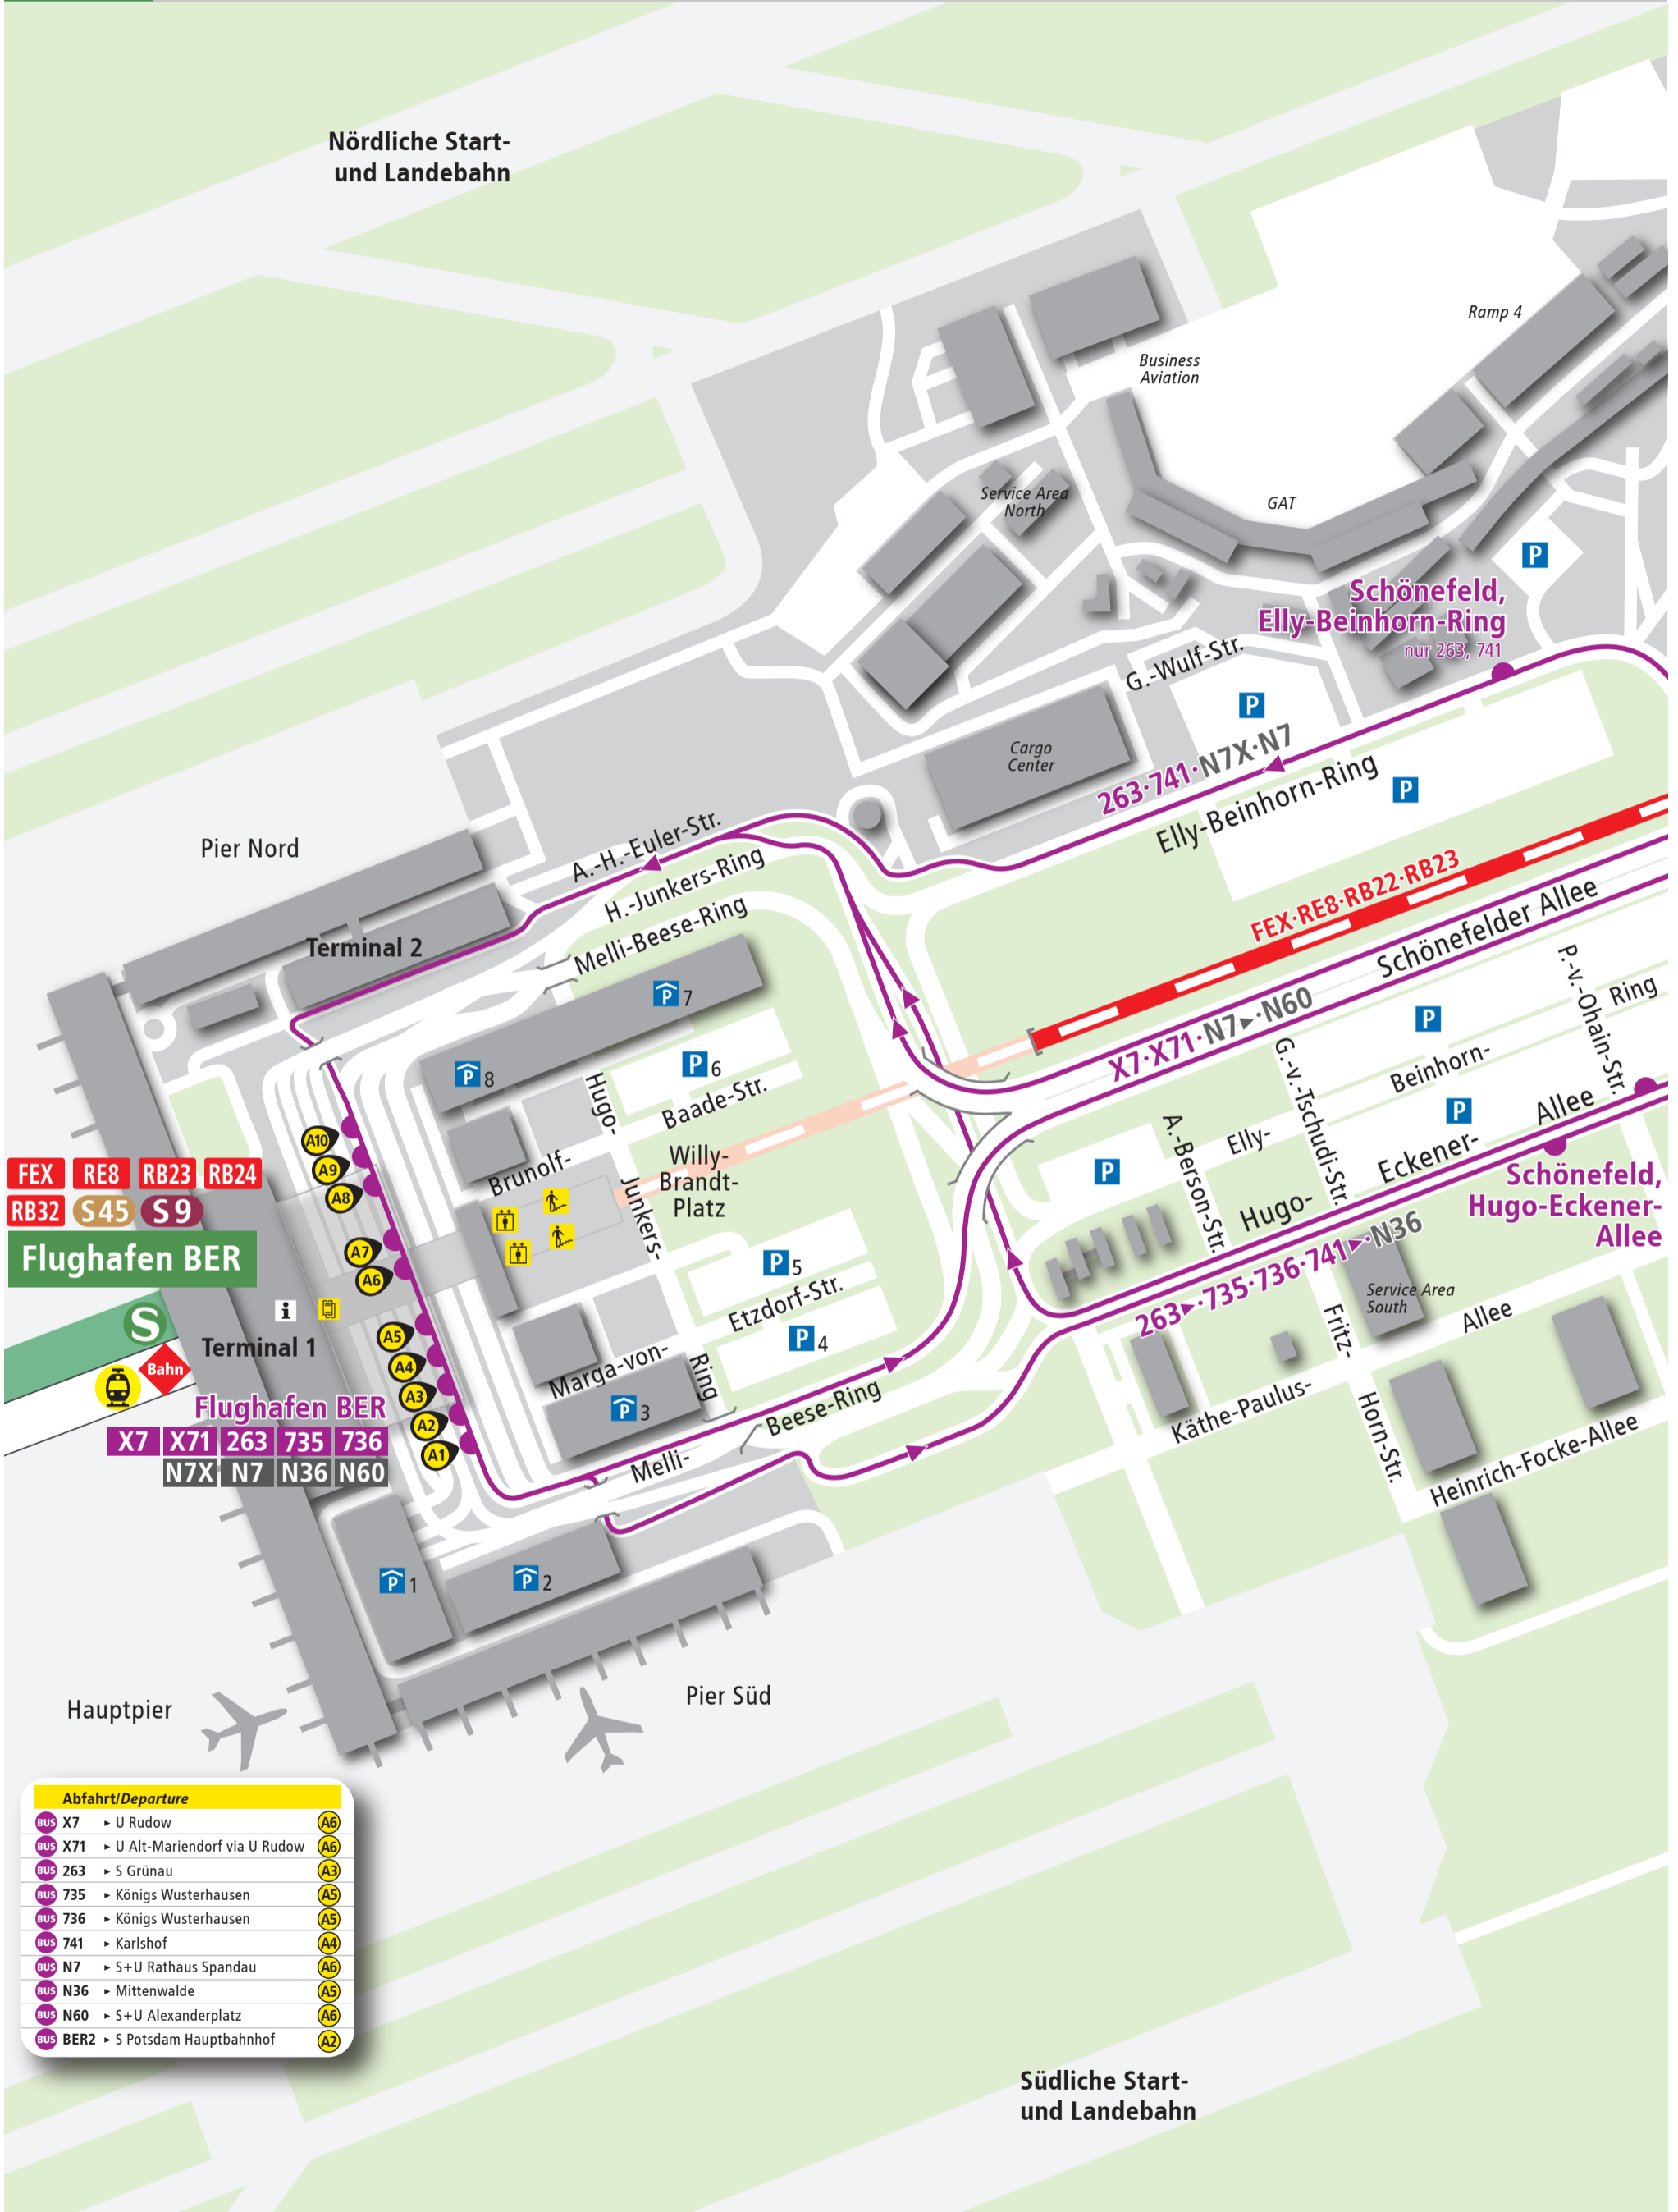

Nördliche Start- und Landebahn

FEX RE8 RB23 RB24
RB32 S45 S9
Flughafen BER

Flughafen BER
X7 X71 263 735 736
N7X N7 N36 N60

Abfahrt/Departure	
BUS X7 → U Rudow	A6
BUS X71 → U Alt-Mariendorf via U Rudow	A6
BUS 263 → S Grünau	A3
BUS 735 → Königs Wusterhausen	A5
BUS 736 → Königs Wusterhausen	A5
BUS 741 → Karlshof	A4
BUS N7 → S+U Rathaus Spandau	A6
BUS N36 → Mittenwalde	A5
BUS N60 → S+U Alexanderplatz	A6
BUS BER2 → S Potsdam Hauptbahnhof	A2

Südliche Start- und Landebahn